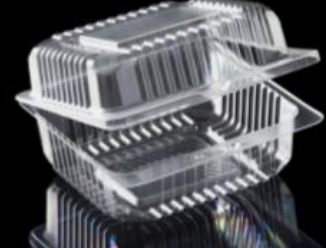

BOMBONERA GLASS N° 2
Clave: CAD0201
Color: Blanco
Presentación: 39 Paquetes de 512 piezas cada uno
Unidad: 1 Caja con 19,968 piezas

CHAROLAS

CHAROLA N°12 REDONDA
Clave: CHD1201
Color: Blanco
Presentación: 30 Paquetes de 10 piezas cada uno
Unidad: 1 Caja con 300 piezas

CHAROLA N°14 REDONDA
Clave: CHD1401
Color: Blanco
Presentación: 25 Paquetes de 10 piezas cada uno
Unidad: 1 Caja con 250 piezas

CHAROLA N°20 REDONDA
Clave: CHD2001
Color: Blanco
Presentación: 10 Paquetes de 10 piezas cada uno
Unidad: 1 Caja con 100 piezas

CONTENEDORES

CONTENEDOR 23.5 - 17
Clave: COM1606
Color: Transparente
Presentación: 1 Paquete de 250 Piezas
Unidad: 1 Caja con 250 Piezas

CONTENEDOR 14.8 - 14.8
Clave: COM1706
Color: Transparente
Presentación: 1 Paquete de 250 Piezas
Unidad: 1 Caja con 250 Piezas