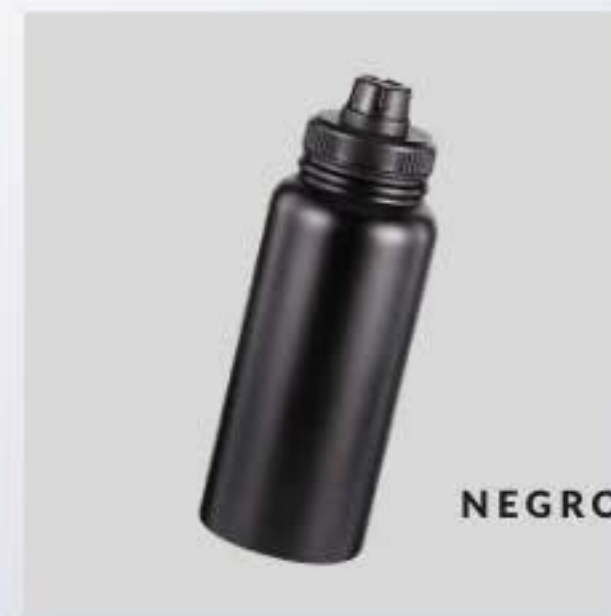

*TERMO DE 20OZ. DISPONIBLE ÚNICAMENTE EN BLANCO A NEGRO.

*TERMO DE 32OZ. DISPONIBLE ÚNICAMENTE EN NEGRO.