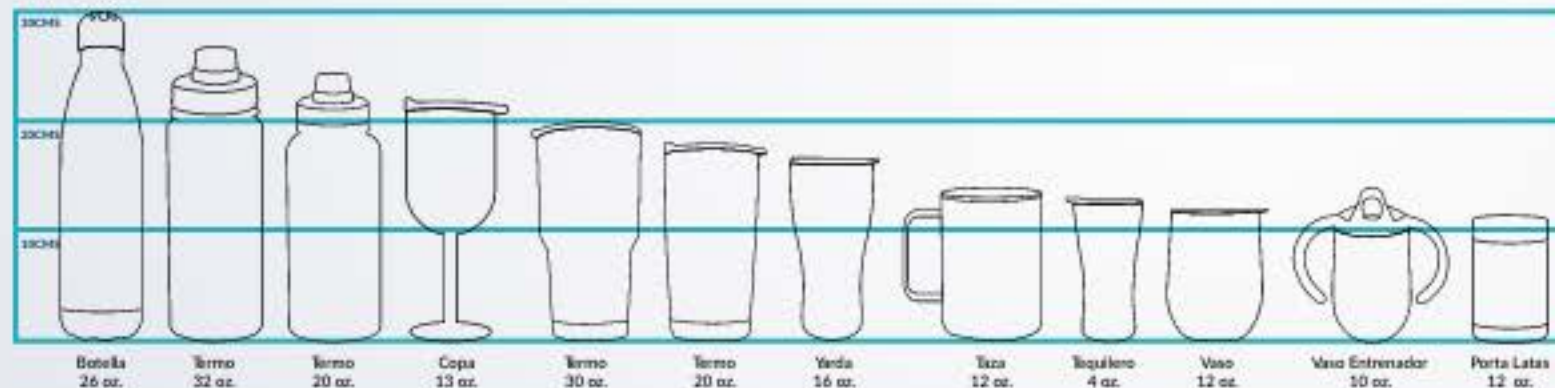

COMPARATIVO DE ALTURA DE PRODUCTOS

BOTELLA 26 OZ.

Transporta tu bebida, ya sea agua para el gym así como una botella de vino para el picnic. Nuestra botella de 26 oz. es muy segura, no se rompe, su tapa hermética EVITA filtraciones, conserva la temperatura caliente o fría de tu bebida por horas, en fin una excelente adición a tu día a día.