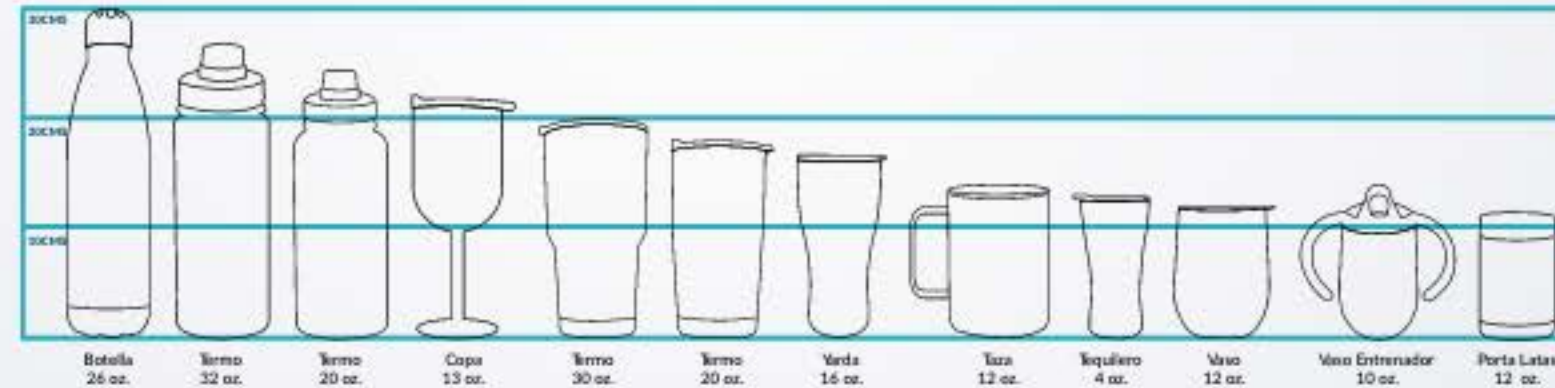

MANTIENE LA TEMPERATURA

DE ACERO INOXIDABLE

ECO FRIENDLY

ANTI CONDENSACIÓN

GARANTÍA TOTAL

MARCA 100% MEXICANA

COMPARATIVO DE ALTURA DE PRODUCTOS

VASO 12 OZ.

Ideal para degustar de tu vino favorito, siempre conservando la temperatura ideal, también puede usarse para servir tu postre helado con la tranquilidad que no se derretirá en corto tiempo.

COMPARATIVO DE ALTURA DE PRODUCTOS