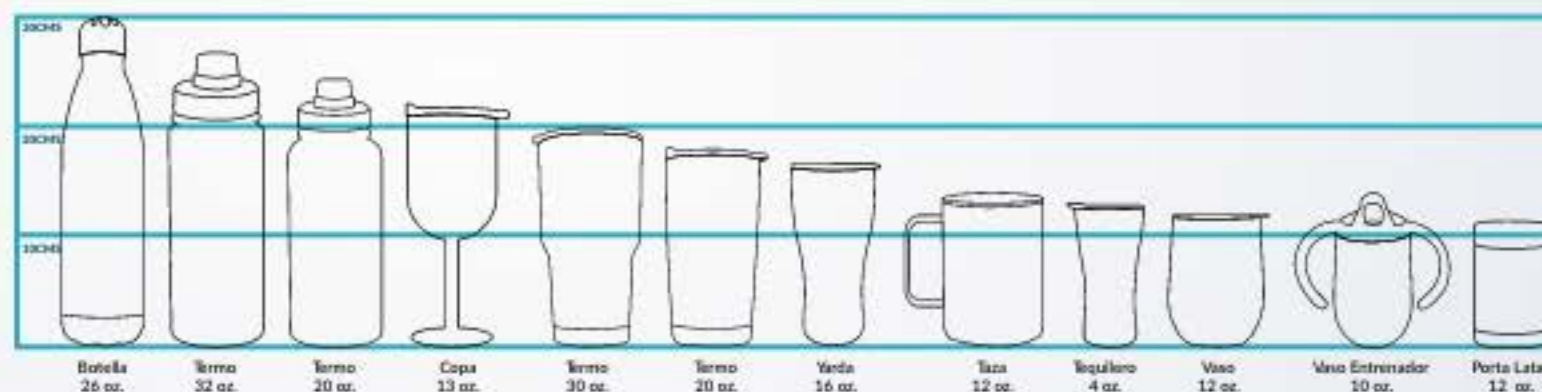

COMPARATIVO DE ALTURA DE PRODUCTOS

MANTIENE LA TEMPERATURA

DE ACERO INOXIDABLE

ECO FRIENDLY

ANTI CONDENSACIÓN

GARANTÍA TOTAL

MARCA 100% MEXICANA