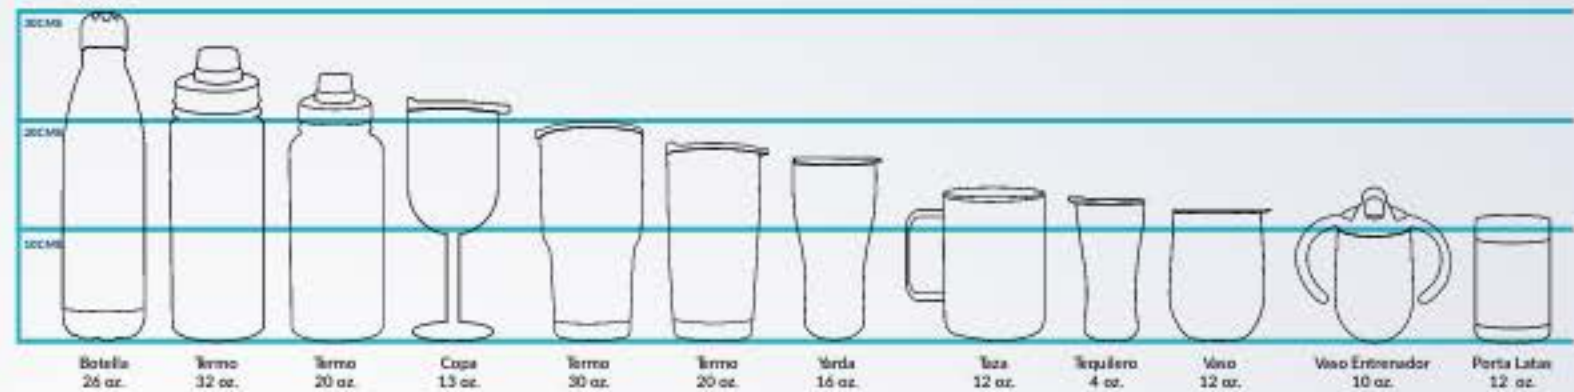

Ideal para degustar de tu vino favorito, siempre conservando la temperatura ideal, también puede usarse para servir tu postre helado con la tranquilidad que no se derretirá en corto tiempo.

COMPARATIVO DE ALTURA DE PRODUCTOS