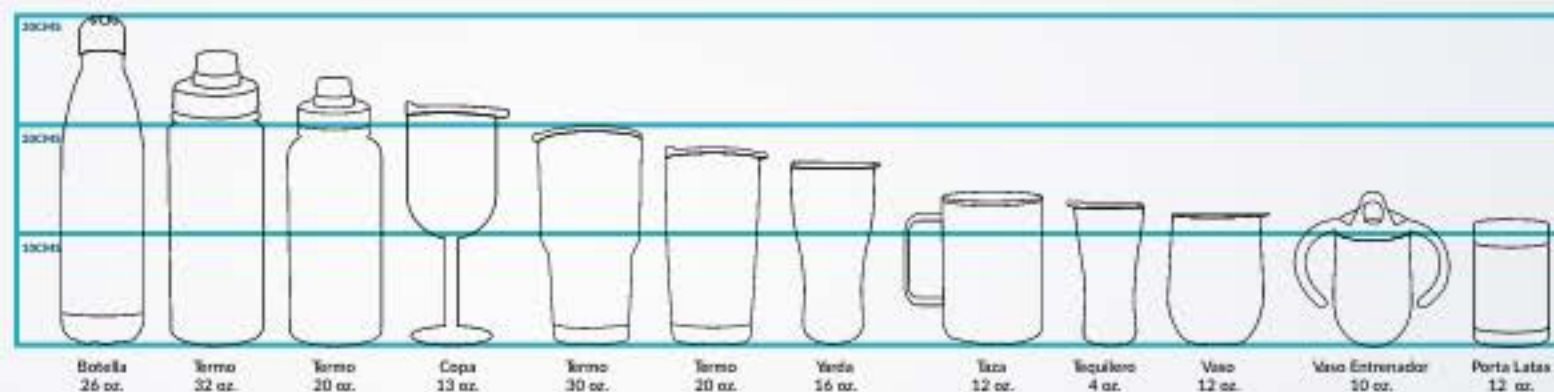

COMPARATIVO DE ALTURA DE PRODUCTOS

ROSA