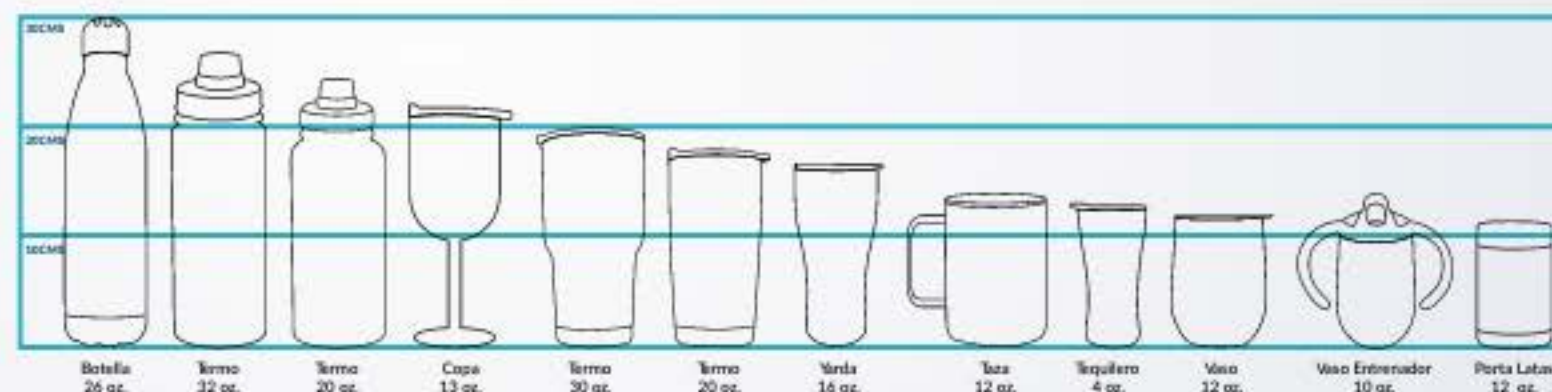

COMPARATIVO DE ALTURA DE PRODUCTOS