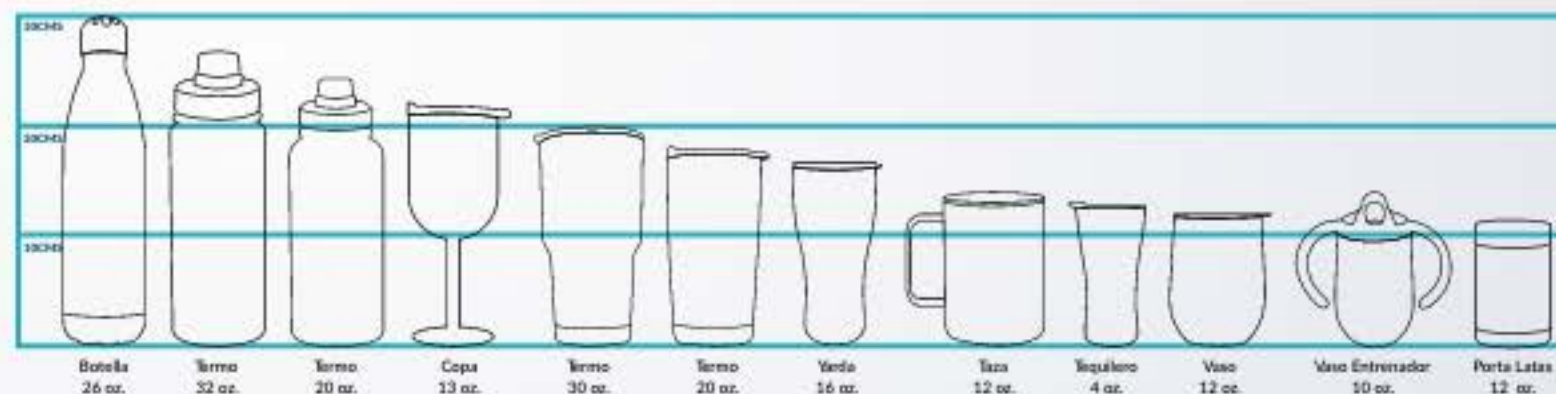

COMPARATIVO DE ALTURA DE PRODUCTOS

AQUA