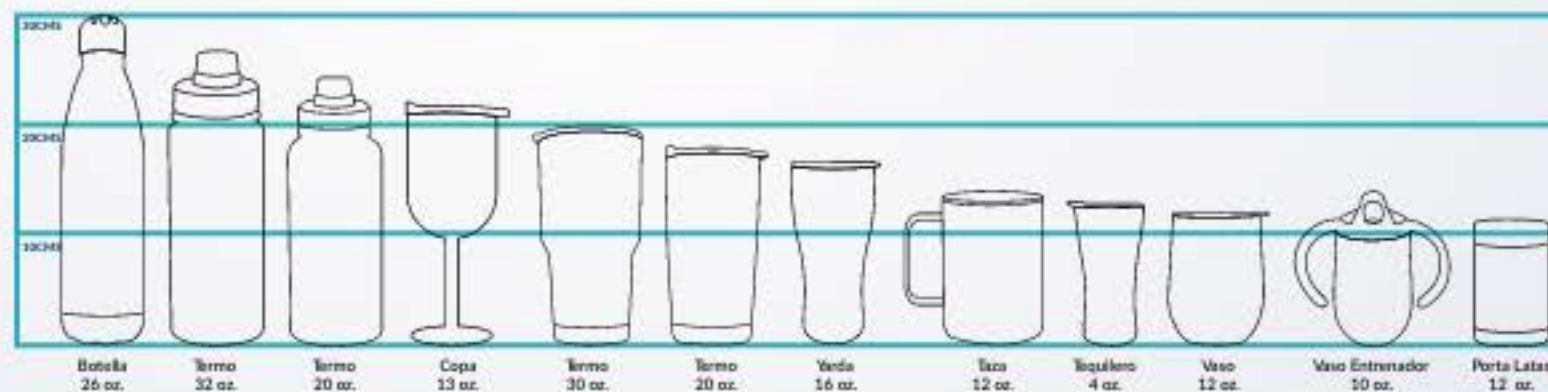

AQUA

ROSA

ROJO FUEGO

COMPARATIVO DE ALTURA DE PRODUCTOS

CELESTE

VERDE LIMON

FIUSHA

VINO