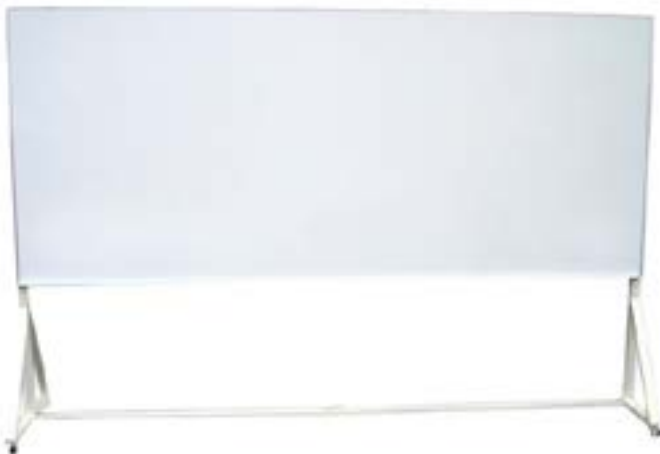

Pizarrónes

Pizarrón blanco y verde en melamina plastificada de alta resistencia, en medidas estándar y especiales.

Pizarrón negro para gis decorativo recomendado para restaurantes y cafeterías, disponible con marco de aluminio en diferentes medidas.

Tablero de corcho, forrado en tela de paño, colores opcionales, ideal para avisos, mapas y fotos en medidas estándar.

Pizarrónes

Tablero mixto blanco con corcho forrado con tela, en colores opcionales.

Pizarrón ranurado para anuncios cambiables , para darle buena presentación a sus avisos , en medidas estándar, Incluye caja de letras.

Directorio de pared con pizarrón de corcho forrado con tela y puertas corredizas de cristal, chapa de seguridad, con excelente presentación en medidas estándar.

Rotafolios

Rotafolio fijo ejecutivo, para sus presentaciones de trabajo y conferencias.

Rotafolio plegable ejecutivo para sus presentaciones de trabajo y conferencias.

Tripie

tripie de tubular de aluminio natural, con cadena de seguridad y soporte para colocar pizarrón.

Pedestal Reforzado

Pedestal con ruedas y pizarrón integrado (cualquier tipo de pizarrón) en estructura metálica soldada y pintada para uso rudo, en medidas estándar.