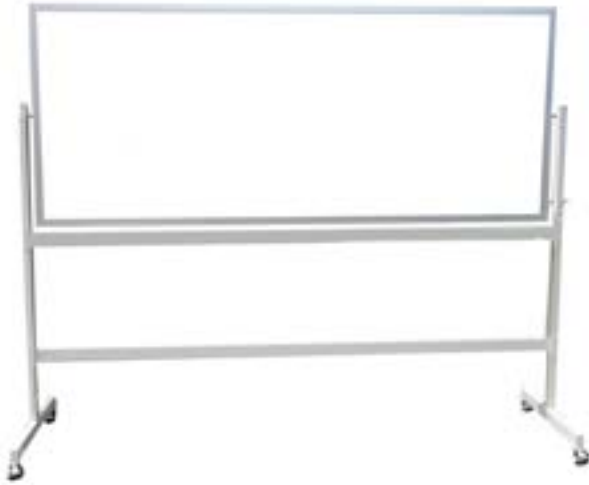

Tablero de corcho, forrado en tela de paño, colores opcionales, ideal para avisos, mapas y fotos en medidas estándar.

Pizarrónes

Tablero mixto blanco con corcho forrado con tela, en colores opcionales.

Pizarrón ranurado para anuncios cambiables , para darle buena presentación a sus avisos , en medidas estándar, Incluye caja de letras.

Directorio de pared con pizarrón de corcho forrado con tela y puertas corredizas de cristal, chapa de seguridad, con excelente presentación en medidas estándar.

Rotafolios

Rotafolio fijo ejecutivo, para sus presentaciones de trabajo y conferencias.

Rotafolio plegable ejecutivo para sus presentaciones de trabajo y conferencias.

Tripie

tripie de tubular de aluminio natural, con cadena de seguridad y soporte para colocar pizarrón.

Pedestal Reforzado

Pedestal con ruedas y pizarrón integrado (cualquier tipo de pizarrón) en estructura metálica soldada y pintada para uso rudo, en medidas estándar.

Pedestal con ruedas y pizarrón integrado (cualquier tipo de pizarrón) tubular de aluminio anodizado natural en medidas estándar.

Pedestal, Atril

Pedestal con ruedas y pizarrón de dos caras, giratorio (cualquier tipo de pizarrón) en estructura metálica soldada y pintada para uso rudo en medidas estándar.